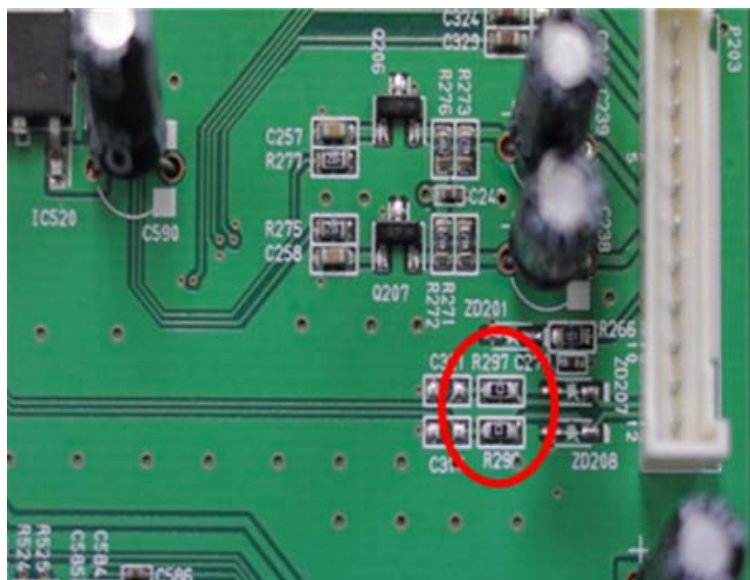

تاریخ: ۱۳۸۹/۰۹/۱۶

گزارش فنی

- کالا : تلویزیون LCD Digital
- مدل : LD-۳۲IMM۹E ، LD-۴۰IMM۹E ، LD-۴۶IMM۹E و LE-۴۰IMP۹E
- اشکال : در زمان عقب و یا جلو بردن فیلم ، خود به خود از حالت پخش فیلم خارج می‌گردد.
- رفع اشکال : تغییرات توضیح داده شده برای هر مدل به روش زیر اجرا گردد.

مدل LD-۳۲IMM۹E : دیودهای ZD۲۰۷ و ZD۲۰۸ را برداشته شده و به جای مقاومت‌های R۲۹۶ و R۲۹۷ مقاومت صفر اهم (اتصال کوتاه) جایگزین گردد.

مدل LD-۴۰IMM^۹E : به جای مقاومت‌های R^{۲۹۶} و R^{۲۹۷} مقاومت صفر اهم
(اتصال کوتاه) جایگزین گردد.