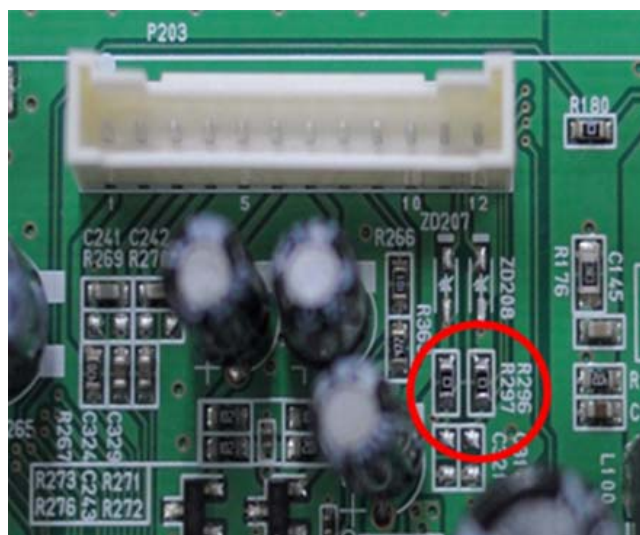

مدل LD-۴۶IMM^۹E : به جای مقاومت‌های R^{۲۹۶} و R^{۲۹۷} مقاومت صفر اهم
(اتصال کوتاه) جایگزین گردد.