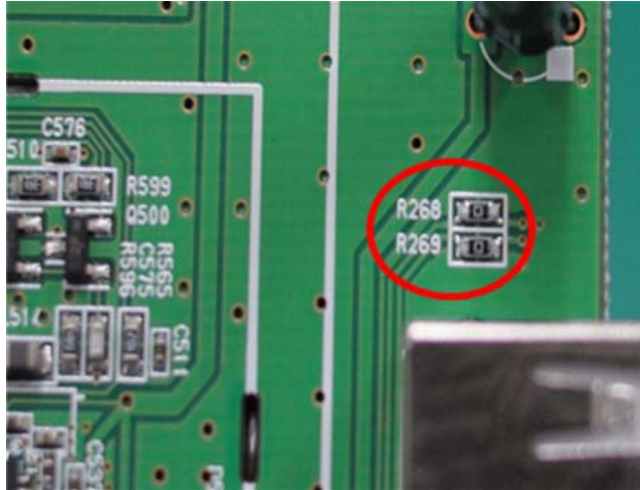

مدل LE-۴۰IMP۹E : به جای مقاومت‌های R۲۶۸ و R۲۶۹ مقاومت صفر اهم
(اتصال کوتاه) جایگزین گردد.

بخش پشتیبانی تلویزیون