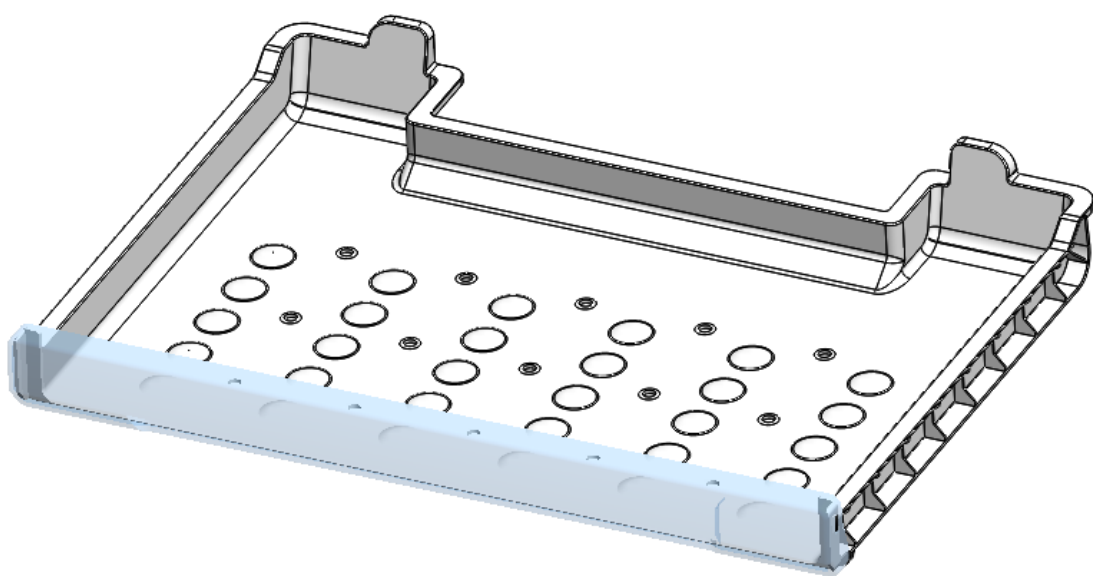

نام قطعه : مجموعه سینی جایخی کمبی ۵۳۰

کد قطعه : ۱۳۰۰۱۰۸۲۳