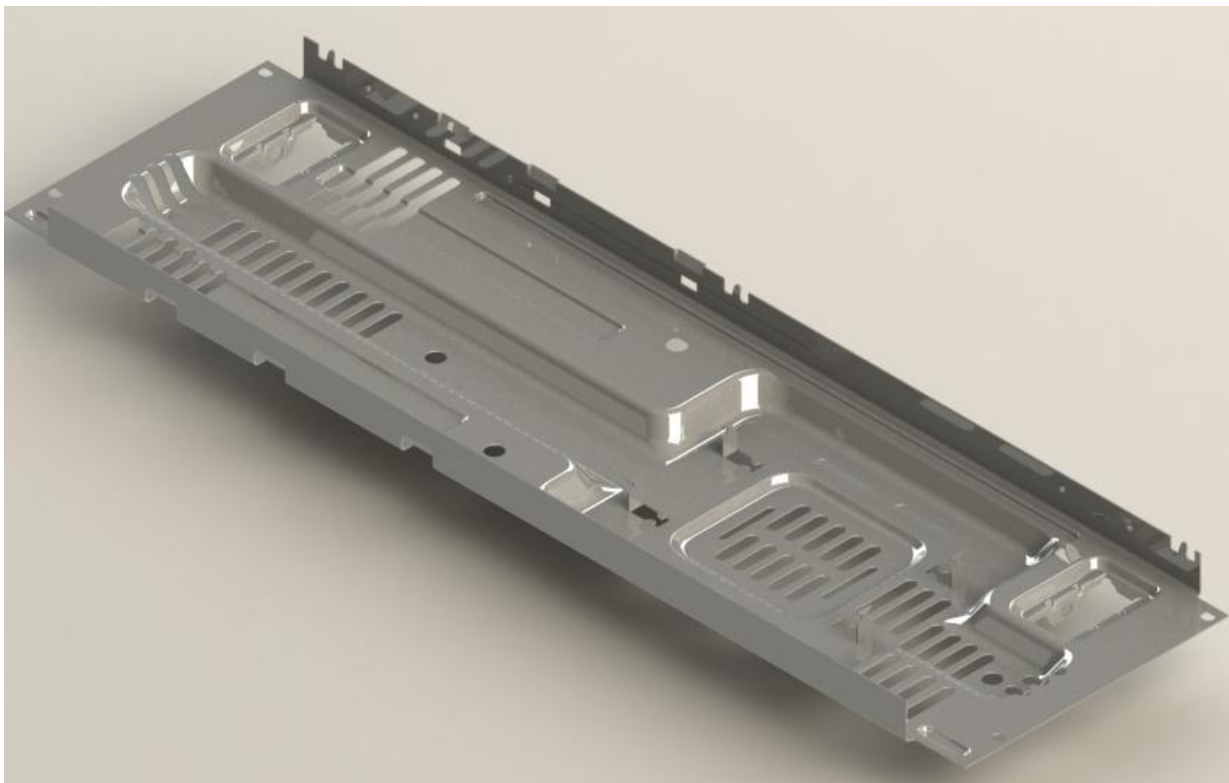

قطعات یخچال فریزر
کمبی ۵۳۰ نوفرست

نام قطعه : پاور برد کمپی ۵۳۰

کد قطعه : ۱۳۰۰۶۱۰۰۶

نام قطعه : نگهدارنده برد الکترونیکی ۲۰۱۳

کد قطعه : ۱۳۰۰۱۱۴۰۵

نام قطعه : برد روی درب

کد قطعه : ۱۳۰۰۶۱۰۰۵

نام قطعه : قاب برد الکترونیکی لمسی ساید

کد قطعه : ۱۳۰۰۹۰۲۰۸

نام قطعه : اوپراتور یخچال

کد قطعه : ۱۳۰۰۹۰۲۰۷

نام قطعه : چراغ LED کمپی

کد قطعه : ۱۳۰۰۶۰۱۵۲

نام قطعه : قاب اوپراتور یخچالی کمبی نوفراست

کد قطعه : ۱۳۰۰۱۱۴۷۲

نام قطعه : پلاستفوم کف ۵۳۰

کد قطعه : ۱۳۰۱۲۰۵۳۸

نام قطعه : شاسي گالوانيزه کمبي ۲۰۱۳

کد قطعه : ۱۳۰۰۳۳۰۰۱

نام قطعه : ریل وسط جا میوه ای کمبی نوفر است

۱۳۰۰۱۱۴۷۱

کد قطعه :

نام قطعه: قاب چراغ LED

کد قطعه: ۱۳۰۰۱۱۱۲۷