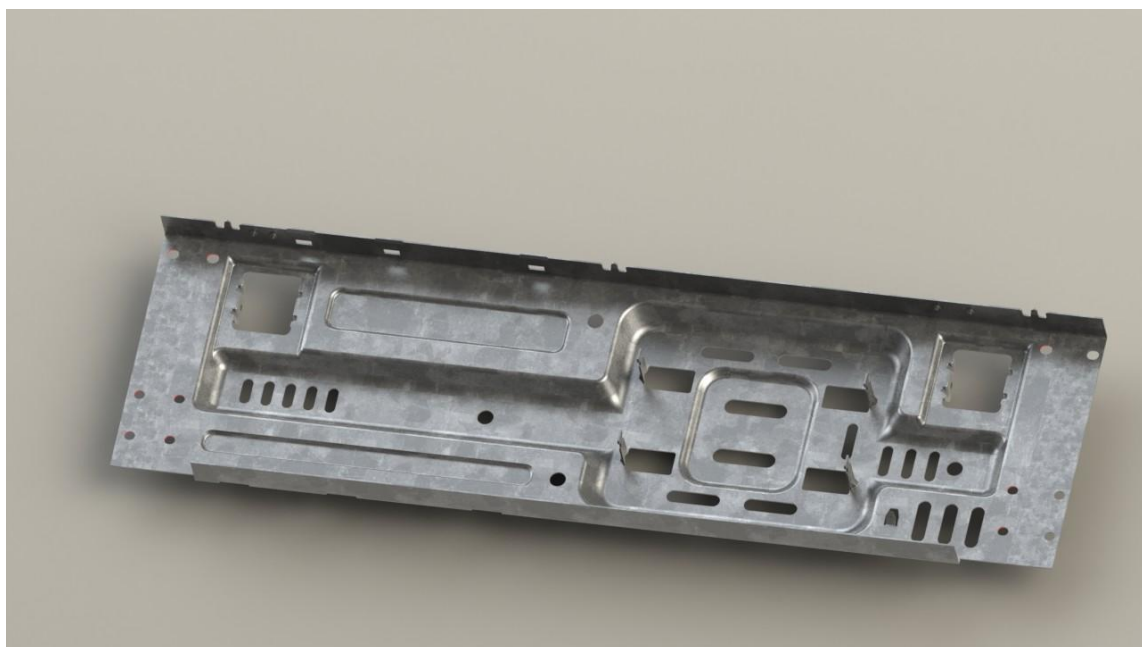

قطعات یخچال فریزر
کمبی ۵۳۰ نوفرست

نام قطعه : پاور برد کمپی ۵۳۰

کد قطعه : ۱۳۰۰۶۱۰۰۶

نام قطعه : نگهدارنده برد الکترونیکی ۲۰۱۳

کد قطعه : ۱۳۰۰۱۱۴۰۵

نام قطعه : برد روی درب

کد قطعه : ۱۳۰۰۶۱۰۰۵

نام قطعه : قاب برد الکترونیکی لمسی ساید

کد قطعه : ۱۳۰۰۹۰۲۰۸

نام قطعه : اوپراتور یخچال

کد قطعه : ۱۳۰۰۹۰۲۰۷

نام قطعه : چراغ LED کمپی

کد قطعه : ۱۳۰۰۶۰۱۵۲

نام قطعه : قاب اوپراتور یخچالی کمبی نوفراست

کد قطعه : ۱۳۰۰۱۱۴۷۲

نام قطعه : پلاستفوم کف ۵۳۰

کد قطعه : ۱۳۰۱۲۰۵۳۸

نام قطعه : شاسي گالوانيزه کمبي ۲۰۱۳

کد قطعه : ۱۳۰۰۳۳۰۰۱

نام قطعه : ریل وسط جا میوه ای کمبی نوفر است

۱۳۰۰۱۱۴۷۱

کد قطعه :

نام قطعه: قاب چراغ LED

کد قطعه: ۱۳۰۰۱۱۱۲۷