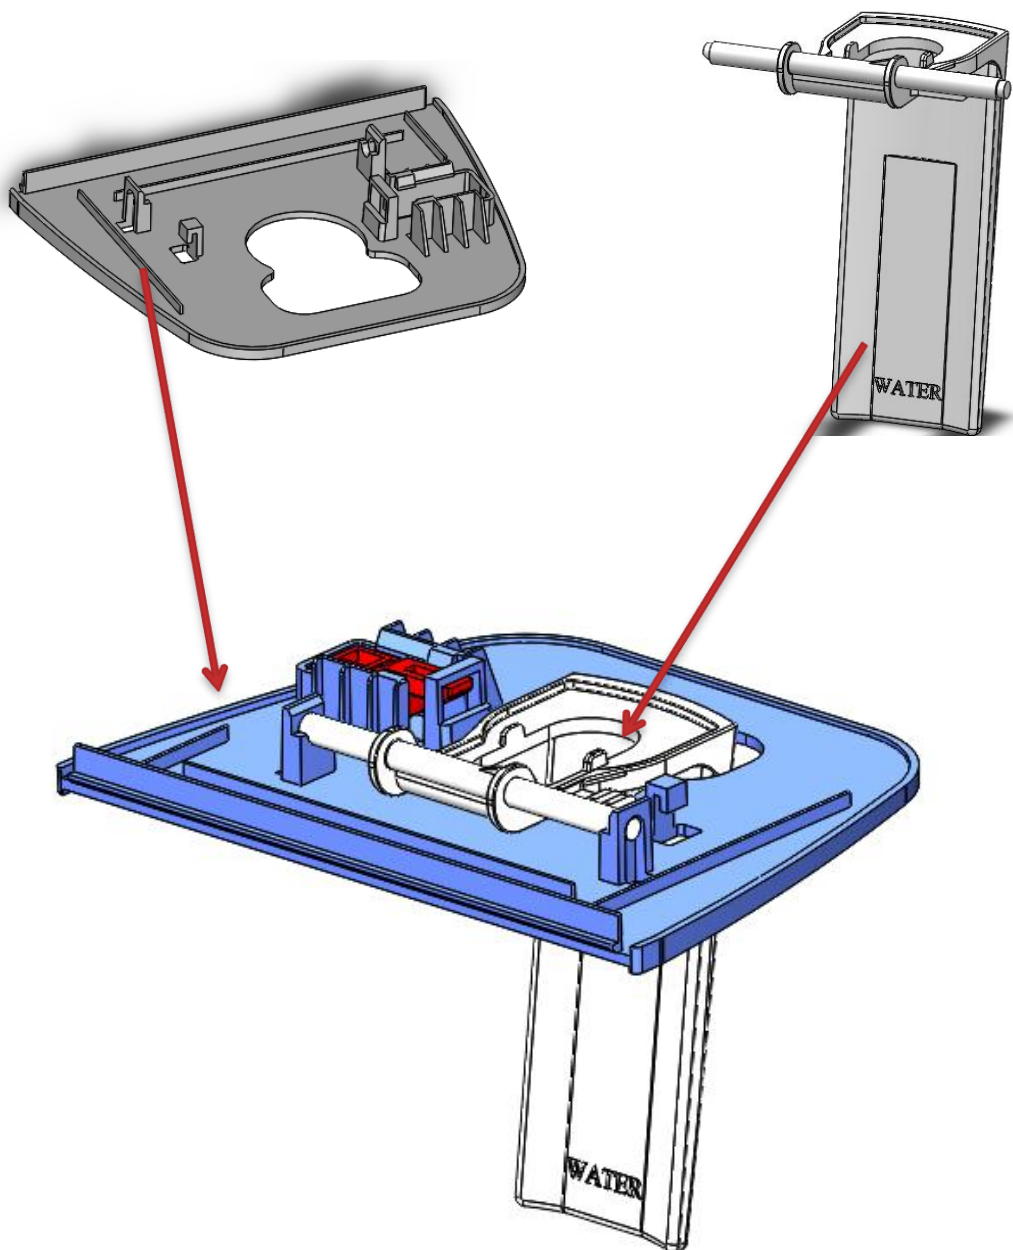

کد قطعه:

۱۳۰۰۱۰۷۲۱

کد قطعه:

۱۳۰۰۱۰۷۲۰

نام قطعه : مجموعه پدال آب سردکن ۲۰۱۳

کد قطعه: ۱۳۰۰۱۰۷۲۲