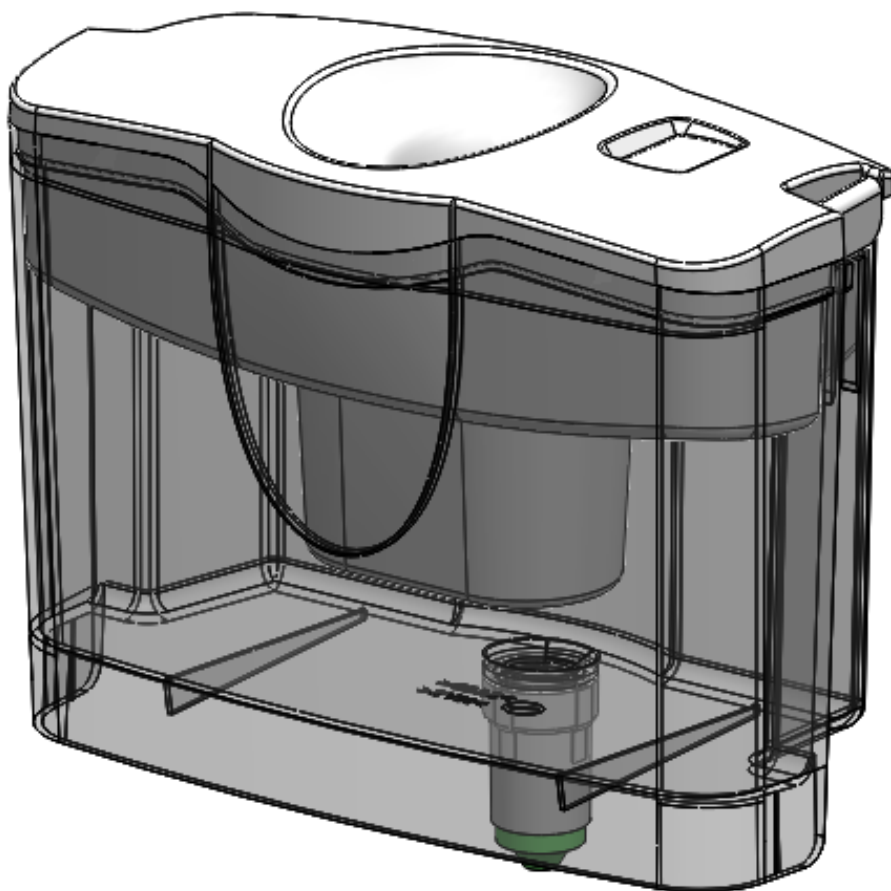

۱۳۰۰۱۰۷۲۰

نام قطعه : مجموعه پدال آب سردکن ۲۰۱۳

کد قطعه: ۱۳۰۰۱۰۷۲۲

نام قطعه : برچسب کمانی بالای اوپراتور کمبی ۵۳۰

کد قطعه : ۱۴۰۰۱۰۱۱۳

نام قطعه : مجموعه تانک آب سردکن

کد قطعه : ۱۳۰۰۱۰۶۹۵

نام قطعه : پلاست شیت کف پله