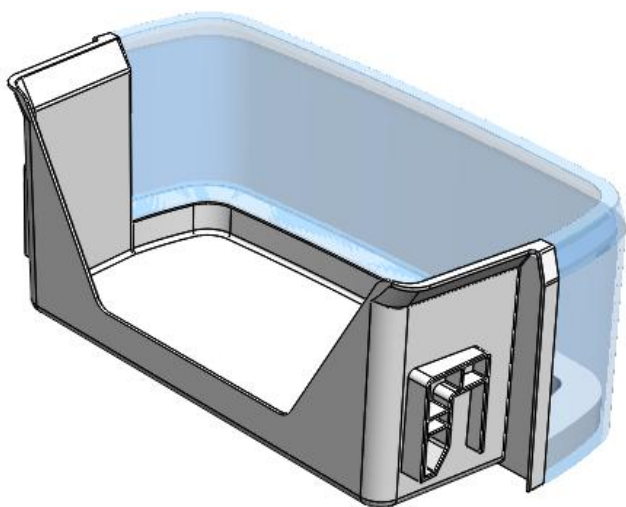

کد قطعه : ۱۳۰۰۲۳۰۲۳

نام قطعه : پلاست شیت کف

کد قطعه : ۱۳۰۰۲۳۰۲۴

نام قطعه : نگهدارنده اوپراتور یخچال

کد قطعه : ۱۳۰۰۱۱۴۱۶

نام قطعه : مجموعه جادارویی کمبی ۵۳۰

کد قطعه : ۱۳۰۰۱۴۰۱۲

نام قطعه : مجموعه بطری گیر کوچک کمبی ۵۳۰