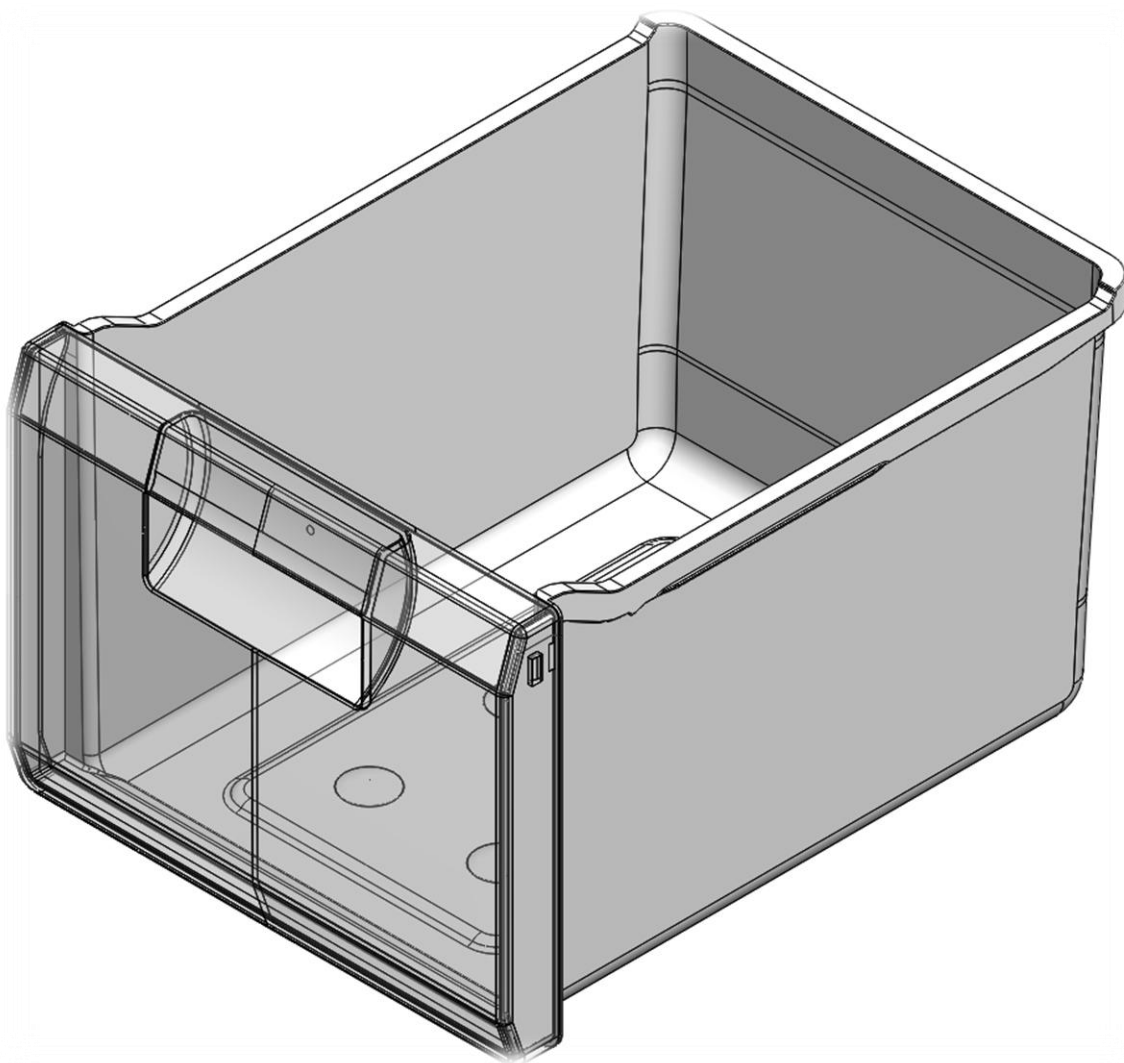

کد قطعه : ۱۳۰۰۹۰۲۰۸

نام قطعه : اوپراتور یخچال

کد قطعه : ۱۳۰۰۹۰۲۰۷

نام قطعه : چراغ LED کمپی

کد قطعه : ۱۳۰۰۶۰۱۵۲

نام قطعه : قاب اوپراتور یخچالی کمبی نوفراست

کد قطعه : ۱۳۰۰۱۱۴۷۲

نام قطعه : پلاستفوم کف ۵۳۰

کد قطعه : ۱۳۰۱۲۰۵۳۸

نام قطعه : شاسي گالوانيزه کمبي ۲۰۱۳

کد قطعه : ۱۳۰۰۳۳۰۰۱

نام قطعه : ریل وسط جا میوه ای کمبی نوفر است

۱۳۰۰۱۱۴۷۱

کد قطعه :

نام قطعه: قاب چراغ LED

کد قطعه: ۱۳۰۰۱۱۱۲۷

نام قطعه : مجموعه جامیوه ای کمی ۵۳۰

کد قطعه : ۱۳۰۰۱۱۲۷۹

نام قطعه : طبقه شیشه ای نگهدارنده محفظه متحرک یخچال

کد قطعه : ۱۳۰۰۱۰۹۳۶

نام قطعه : سبد جانونی کشوئی

کد قطعه : ۱۳۰۰۱۰۷۶۸

نام قطعه : ریل جانونی

کد قطعه : ۱۳۰۰۱۱۴۷۲

نام قطعه : ریل عرضی طبقه جانونی

کد قطعه : ۱۳۰۰۱۱۴۷۴

نام قطعه : فرم طبقات کمپی نوفر است

کد قطعه : ۱۳۰۰۱۰۹۳۱

نام قطعه : پایه فن یخچال

کد قطعه : ۱۳۰۰۱۱۹۰۳

نام قطعه : درپوش پیچ کاور یخچال

کد قطعه : ۱۳۰۰۱۳۰۱۴