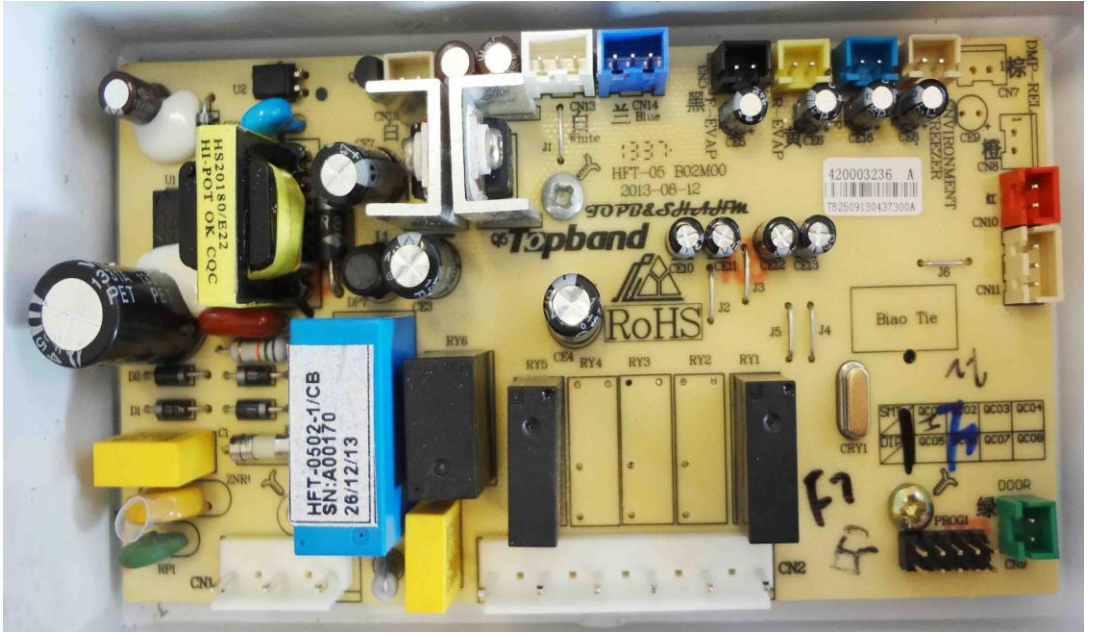

قطعات یخچال فریزر
کمبی ۵۳۰ نوفرست

نام قطعه : پاور برد کمپی ۵۳۰

کد قطعه : ۱۳۰۰۶۱۰۰۶

نام قطعه : نگهدارنده برد الکترونیکی ۲۰۱۳

کد قطعه : ۱۳۰۰۱۱۴۰۵

نام قطعه : برد روی درب

کد قطعه : ۱۳۰۰۶۱۰۰۵

نام قطعه : قاب برد الکترونیکی لمسی ساید