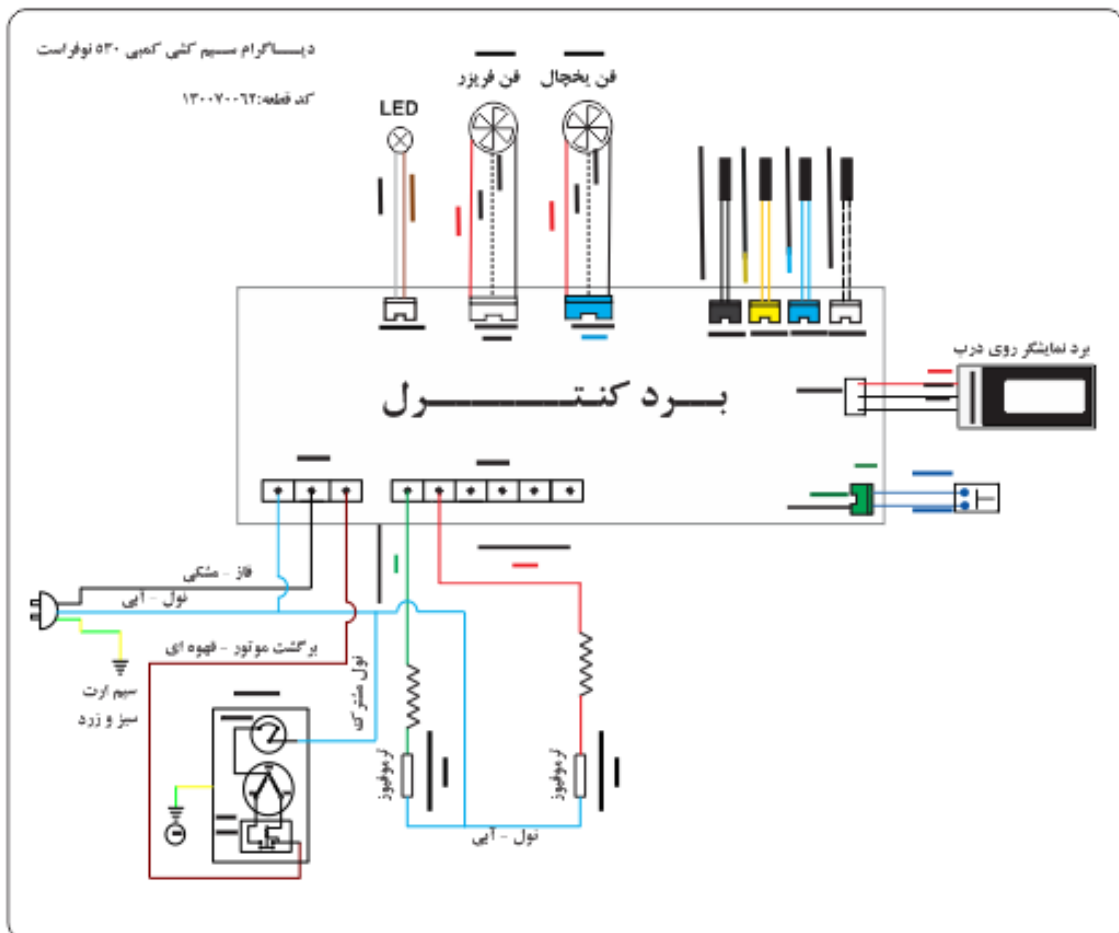

نام قطعه: برچسب مصرف انرژی کمبی ۵۳۰ نوفر است

کد قطعه: ۱۳۰۰۷۰۰۲۳

نام قطعه: برچسب مدار برق کمی ۵۳۰

کد قطعه: ۱۳۰۰۷۰۰۶۲

نام قطعه: نوار ایروفלקس پشت چسبدار
(ابرشت چسبدار مشکی (۲.۵متر)

کد قطعه: ۱۴۰۰۱۰۱۱۱

۵۹۸

۳۳۰