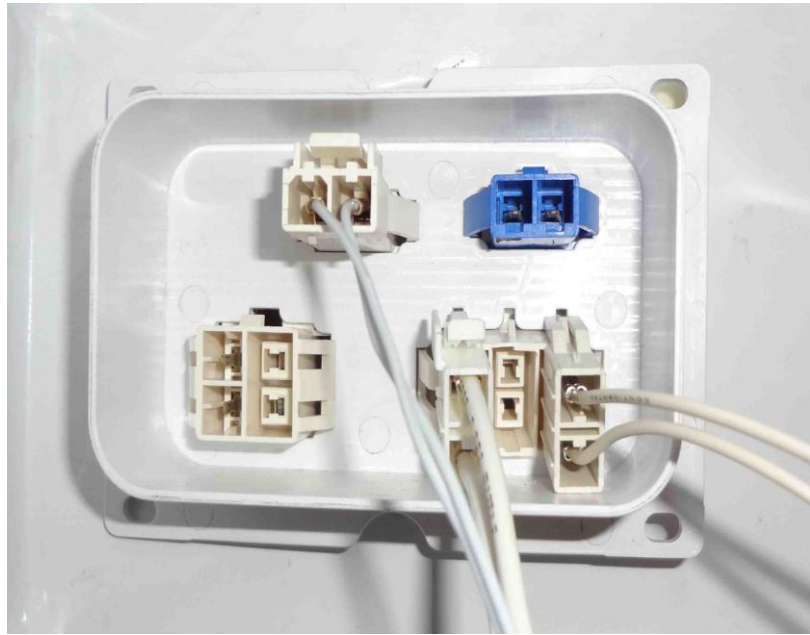

نام قطعه : قاب نگهدارنده سوکت کمی ۵۳۰

کد قطعه : ۱۳۰۰۱۱۴۴۹