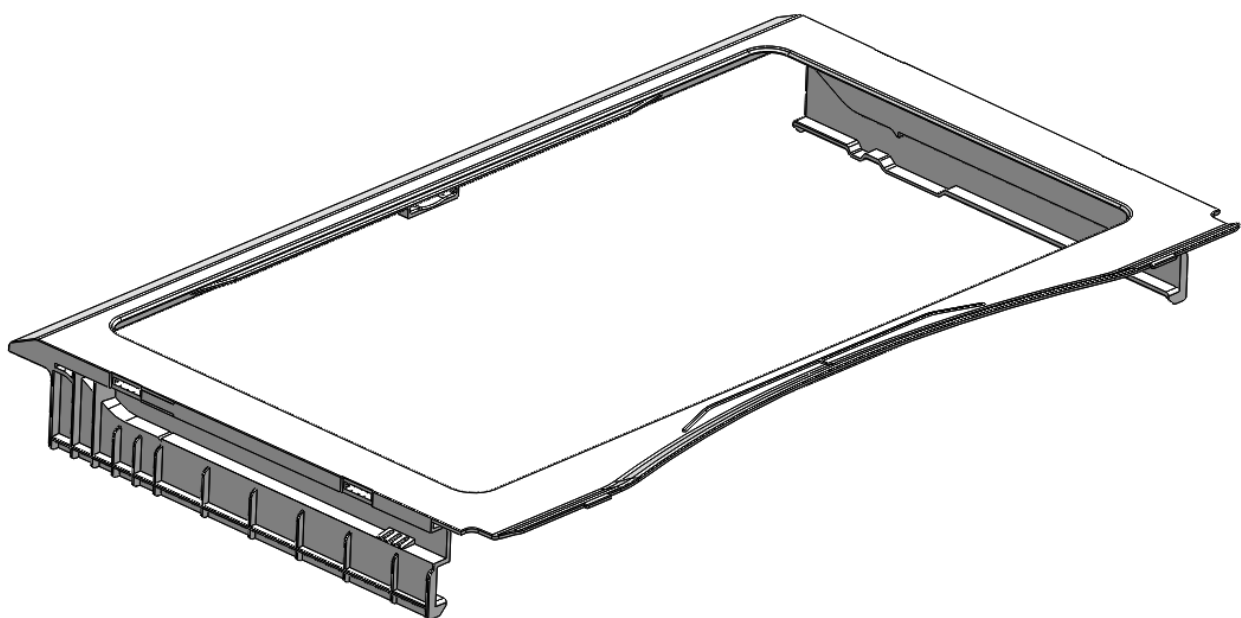

نام قطعه : فریم شیشه روی جا میوه ای کمپی نوفر است

کد قطعه : ۱۳۰۰۱۰۹۳۵